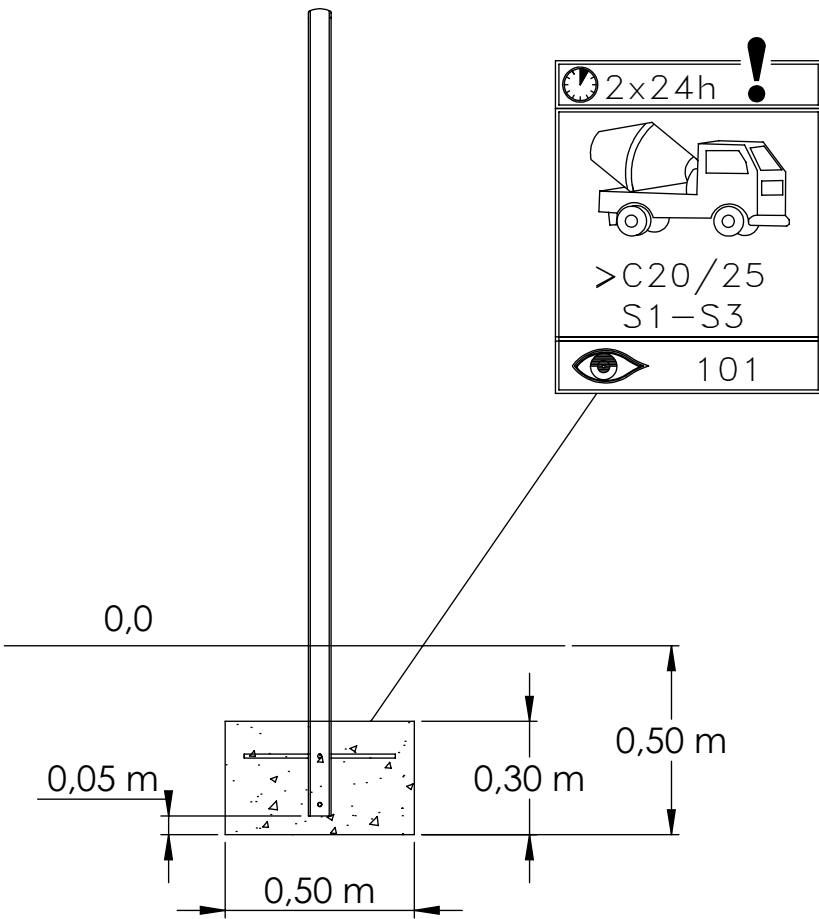

Description MA	Item Number	Qty
620x200x157	8001374	1
M6S 8.8 M10x80	8008388	2
Ø11x24x2	8008850	4
M6M M10	8008796	2

Foundation
MASW35952
1 (3)

	HB		AA	2022-10-31	2
---	----	---	----	------------	---

1

2

3x

3

KÄLLS

Foundation
MASW35952
2 (3)

HB 🔍 AA 2022-10-31 2

NR.	Description MA	Item Number	Qty
1	150 x 193 mm	8048659	1
2	KTS-GF M8x25 mm	8008506	15
3	M10x80 mm	8008561 (303005)	10

KÄLLS
 Foundation
MASW35952
 3 (3)