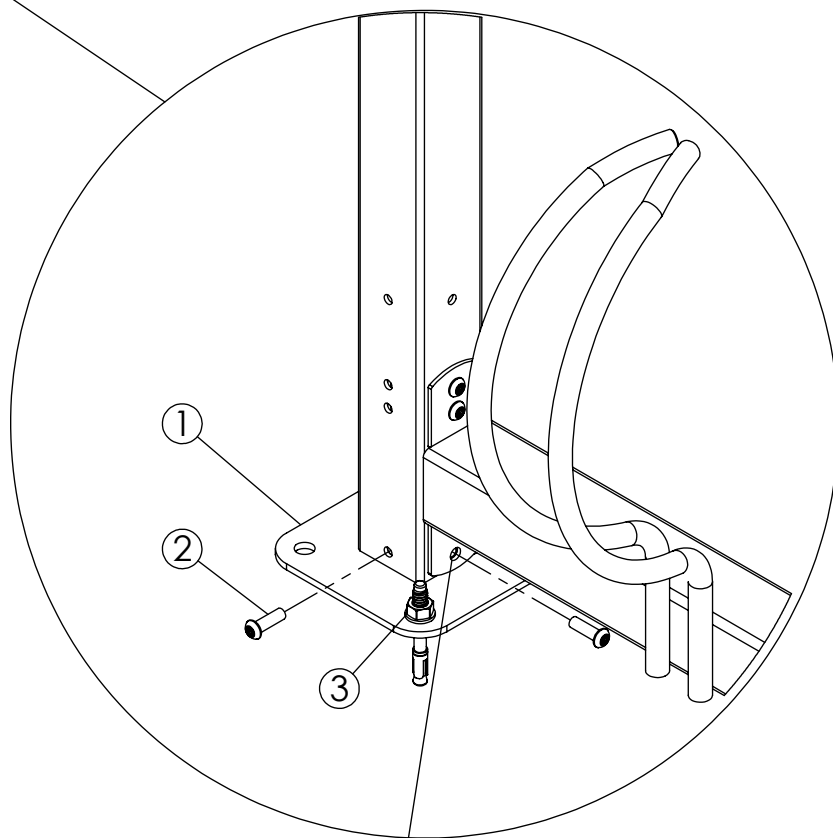

Description MA	Item Number	Qty
620x200x157	8001374	1
M6S 8.8 M10x80	8008388	2
Ø11x24x2	8008850	4
M6M M10	8008796	2

Foundation
MASW35952
1 (3)

	HB		AA	2022-10-31	2
---	----	---	----	------------	---

1

2

3x

3

KÄLLS

Foundation
MASW35952
2 (3)

HB 🔍 AA 2022-10-31 2

NR.	Description MA	Item Number	Qty
1	150 x 193 mm	8048659	1
2	KTS-GF M8x25 mm	8008506	15
3	M10x80 mm	8008561 (303005)	10

KÄLLS
 Foundation
MASW35952
 3 (3)